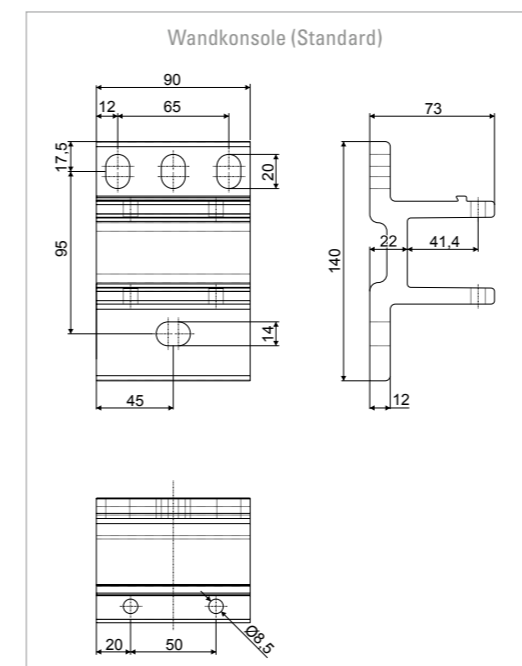

✓ Standardausstattung ■ Sonderausstattung ▲ Minderpreis – Nicht lieferbar

- Maximale Breite
- Maximaler Ausfall
- Funkfernbedienung

PIANO

PIANO VARIO-VOLANT

PIANO und PIANO VARIO-VOLANT

Mit 12 Fragen zur Wunschmarkise! – Beantworten Sie 12 einfache Fragen zu Ihren Bedürfnissen, Anwendungswünschen und zu örtlichen Gegebenheiten. Sie erhalten dann die möglichen Produktempfehlungen.