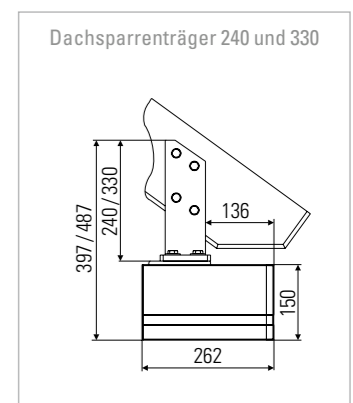

✓ Standardausstattung ■ Sonderausstattung ▲ Minderpreis – Nicht lieferbar

- Maximale Breite
- Maximaler Ausfall
- Funkfernbedienung

PIANO

PIANO VARIO-VOLANT

PIANO und PIANO VARIO-VOLANT

Mit 12 Fragen zur Wunschmarkise! – Beantworten Sie 12 einfache Fragen zu Ihren Bedürfnissen, Anwendungswünschen und zu örtlichen Gegebenheiten. Sie erhalten dann die möglichen Produktempfehlungen.