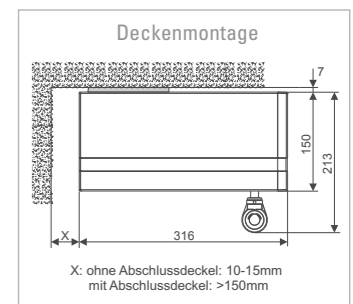

✓ Standardausstattung ■ Sonderausstattung ▲ Minderpreis – Nicht lieferbar

- Maximale Breite
- Maximaler Ausfall
- Funkfernbedienung

PIANO

PIANO VARIO-VOLANT

PIANO und PIANO VARIO-VOLANT

Mit 12 Fragen zur Wunschmarkise! – Beantworten Sie 12 einfache Fragen zu Ihren Bedürfnissen, Anwendungswünschen und zu örtlichen Gegebenheiten. Sie erhalten dann die möglichen Produktempfehlungen.