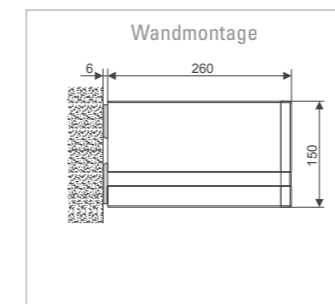

Zubehör

Smarte Extras für Komfort und Sicherheit

Calypso Roll – attraktiver Sichtschutz

Die Seitenmarkise CALYPSO ROLL bewahrt Sie vor schräger Sonneneinstrahlung, neugierigen Blicken und unangenehmer Zugluft. Die Seitenmarkise lässt sich manuell ein- und ausrollen und ruht eingefahren in einer Tuchkassette. Die hochwertigen Griffe sehen nicht nur gut aus, sondern fühlen sich auch gut an. Auf Wunsch sind sie auch mit einer Kindersicherung lieferbar.

SAFETY MOTION – Schutz für Ihre Markise

Der Nothandtrieb SAFETY MOTION ist das Notfallkonzept für Ihre Markise – sollte der Funkmotor einmal streiken, lässt sich Ihre Markise jederzeit mit dem Nothandtrieb ganz unkompliziert per Kurbel schließen.

Heizstrahler – längerer Terrassengenuss

Ein Heizstrahler spendet wohlige Wärme und kann einfach an die Wand montiert werden. Auf Wunsch lässt er sich auch bequem über die Somfy io-Funksteuerung in 3 Stufen dimmen. Die Heizstrahler sind in 18 LEINER LOUNGE FARBEN und Weiß (RAL 9010) ohne Mehrpreis passend zur Gestellfarbe lieferbar.

Technik und Details

	PIANO	PIANO VARIO-VOLANT
Max. Ausfall in cm	350/250	350
Max. Breite (Einzelanlage) in cm	600/650	600
Min. Breite in cm	199	199
Max. Neigung	20	20
Volant	■	■
Motor	✓	✓
Funkmotor somfy io / Smart Home Ready	■	■
Funkmotor mit Nothandtrieb „SAFETY MOTION“	■	■
Kegelradgetriebe 4,4:1	▲	▲
Gelenkarme mit Flyerkette	✓	✓
LED-Beleuchtung in der Kassette	■	■
Zusätzliche LED-Beleuchtung in Gelenkarmen	■	■
Wandkonsole	✓	✓
Deckenkonsole	■	■
Dachsparrenträger	■	■
VARIO-VOLANT		✓

✓ Standardausstattung ■ Sonderausstattung ▲ Minderpreis – Nicht lieferbar

- Maximale Breite
- Maximaler Ausfall
- Funkfernbedienung

PIANO

PIANO VARIO-VOLANT

PIANO und PIANO VARIO-VOLANT