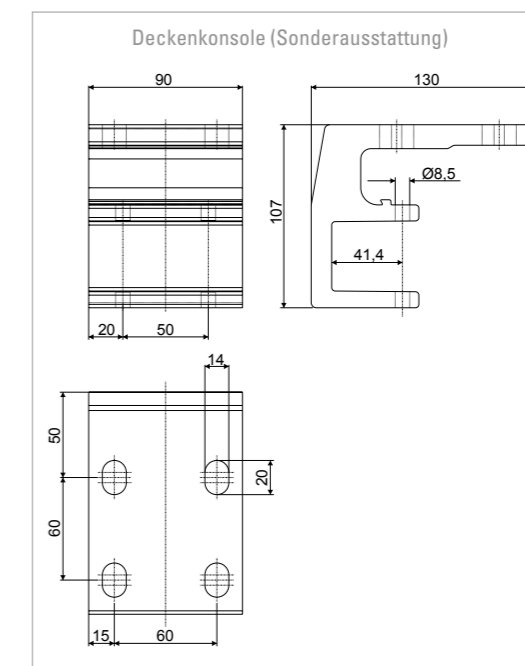

✓ Standardausstattung ■ Sonderausstattung ▲ Minderpreis – Nicht lieferbar

- Maximale Breite
- Maximaler Ausfall
- Funkfernbedienung

PIANO

PIANO VARIO-VOLANT

PIANO und PIANO VARIO-VOLANT

Mit 12 Fragen zur Wunschmarkise! – Beantworten Sie 12 einfache Fragen zu Ihren Bedürfnissen, Anwendungswünschen und zu örtlichen Gegebenheiten. Sie erhalten dann die möglichen Produktempfehlungen.