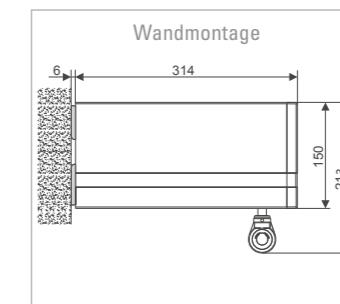

✓ Standardausstattung ■ Sonderausstattung ▲ Minderpreis – Nicht lieferbar

- Maximale Breite
- Maximaler Ausfall
- Funkfernbedienung

PIANO

PIANO VARIO-VOLANT

PIANO und PIANO VARIO-VOLANT

Mit 12 Fragen zur Wunschmarkise! – Beantworten Sie 12 einfache Fragen zu Ihren Bedürfnissen, Anwendungswünschen und zu örtlichen Gegebenheiten. Sie erhalten dann die möglichen Produktempfehlungen.