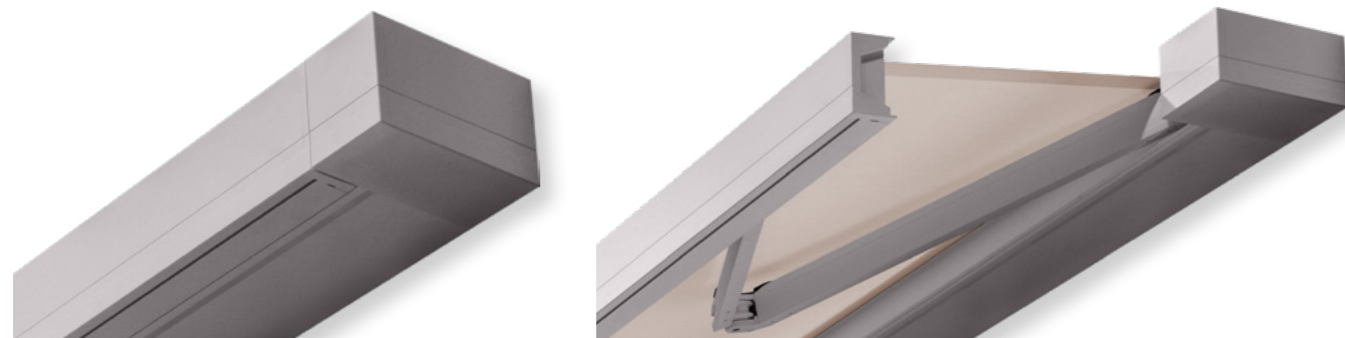

Langlebigkeit und Sicherheit zeichnen hochwertige Markisen aus. Bauteile aus speziell gehärtetem Aluminium sind bei der PIANO die Grundlage für große Belastbarkeit und hohe Sicherheit. Die bewährten stabilen Kippgelenke sorgen für ein dauerhaft gutes Schließverhalten der Kassette.

PIANO

Die Markise für Puristen

PIANO VARIO-VOLANT

Blend- und Sichtschutz

Klare Linien und hochwertige Aluminiumbauteile zeichnen die PIANO aus. Die Kassettenmarkise ist so konstruiert, dass sie nah an der Hausfassade anliegt. Durch gehärtete Bauteile können große Baugrößen realisiert werden, obwohl die Höhe der Kassette nur 15 cm beträgt.

Ohne VARIO-VOLANT

Mit VARIO-VOLANT

Mehr Schutz vor tief stehender Sonne

Der VARIO-VOLANT schützt Ihre Privatsphäre und schirmt schräg einfallende Sonnenstrahlen zuverlässig ab. Damit ist der Blend- und Sichtschutz auf Westbalkonen und Westterrassen ein echtes Muss. Das ins Ausfallprofil eingerollte Tuch

Die dimmbare LED-Beleuchtung an der Unterseite der Kassette sorgt auch bei geschlossener Markise für ein angenehmes Licht auf der Terrasse. Dabei passen sich die LED-Elemente harmonisch in das kubische Markisendesign ein.