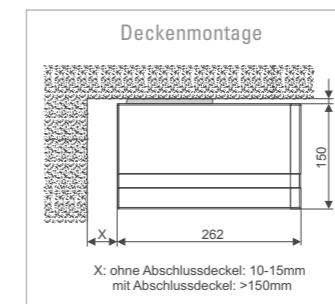

Zubehör

Smarte Extras für Komfort und Sicherheit

Calypso Roll – attraktiver Sichtschutz

Die Seitenmarkise CALYPSO ROLL bewahrt Sie vor schräger Sonneneinstrahlung, neugierigen Blicken und unangenehmer Zugluft. Die Seitenmarkise lässt sich manuell ein- und ausrollen und ruht eingefahren in einer Tuchkassette. Die hochwertigen Griffe sehen nicht nur gut aus, sondern fühlen sich auch gut an. Auf Wunsch sind sie auch mit einer Kindersicherung lieferbar.

SAFETY MOTION – Schutz für Ihre Markise

Der Nothandtrieb SAFETY MOTION ist das Notfallkonzept für Ihre Markise – sollte der Funkmotor einmal streiken, lässt sich Ihre Markise jederzeit mit dem Nothandtrieb ganz unkompliziert per Kurbel schließen.

Heizstrahler – längerer Terrassengenuss

Ein Heizstrahler spendet wohlige Wärme und kann einfach an die Wand montiert werden. Auf Wunsch lässt er sich auch bequem über die Somfy io-Funksteuerung in 3 Stufen dimmen. Die Heizstrahler sind in 18 LEINER LOUNGE FARBEN und Weiß (RAL 9010) ohne Mehrpreis passend zur Gestellfarbe lieferbar.

Technik und Details

	PIANO	PIANO VARIO-VOLANT
Max. Ausfall in cm	350/250	350
Max. Breite (Einzelanlage) in cm	600/650	600
Min. Breite in cm	199	199
Max. Neigung	20	20
Volant	■	■
Motor	✓	✓
Funkmotor somfy io / Smart Home Ready	■	■
Funkmotor mit Nothandtrieb „SAFETY MOTION“	■	■
Kegelradgetriebe 4,4:1	▲	▲
Gelenkarme mit Flyerkette	✓	✓
LED-Beleuchtung in der Kassette	■	■
Zusätzliche LED-Beleuchtung in Gelenkarmen	■	■
Wandkonsole	✓	✓
Deckenkonsole	■	■
Dachsparrenträger	■	■
VARIO-VOLANT		✓

✓ Standardausstattung ■ Sonderausstattung ▲ Minderpreis – Nicht lieferbar

- Maximale Breite
- Maximaler Ausfall
- Funkfernbedienung

PIANO

PIANO VARIO-VOLANT

PIANO und PIANO VARIO-VOLANT