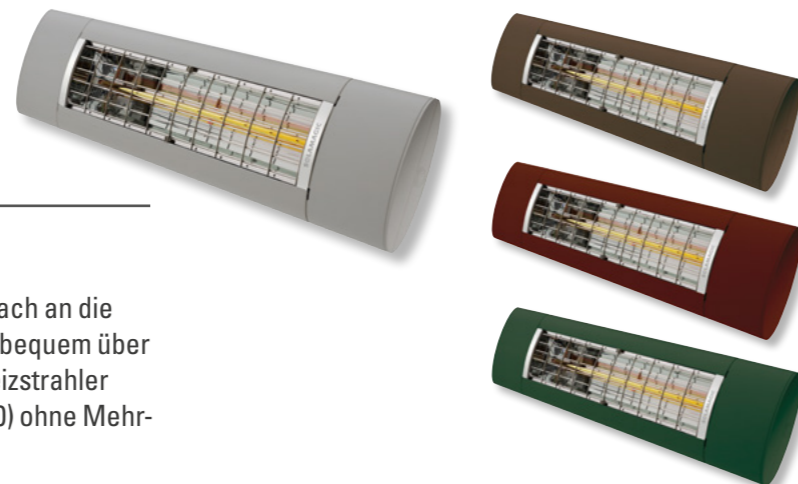

Heizstrahler – längerer Terrassengenuss

Ein Heizstrahler spendet wohlige Wärme und kann einfach an die Wand montiert werden. Auf Wunsch lässt er sich auch bequem über die Somfy io-Funksteuerung in 3 Stufen dimmen. Die Heizstrahler sind in 18 LEINER LOUNGE FARBEN und Weiß (RAL 9010) ohne Mehrpreis passend zur Gestellfarbe lieferbar.