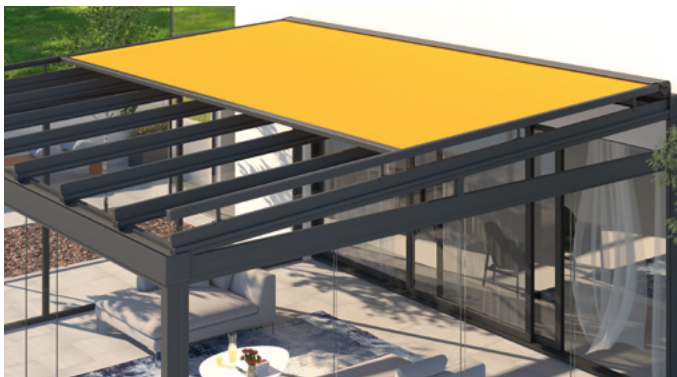

WGB | WGB SZ

Wintergartenbeschattung