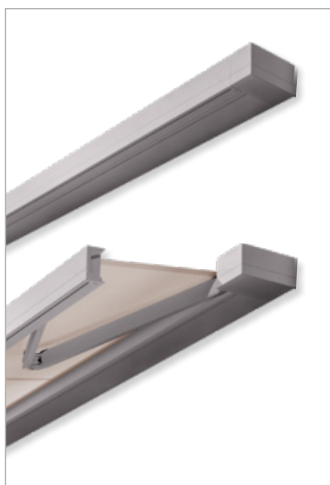

· L · E · I · N · E · R ·

Die größte Vielfalt für die Terrasse

www.leiner.de

PIANO

Kassettenmarkise

PIANO – Die kubische

Kassettenmarkise:

Zeitlose Architektur zeichnet sich durch klare Linien aus. Für eine gestalterische Einheit ist hier ein formschöner Sonnenschutz erforderlich, der sich an die geradlinige Bauform anpasst. Mit ihrem kubischen Design ist die Kassettenmarkise PIANO die perfekte Ergänzung für moderne Häuser.

COMO

Kassettenmarkise

COMO – Die Kassettenmarkise für höchste Ansprüche:

Die COMO wurde speziell für große Baumaße konstruiert. Durch den Einsatz speziell gehärteter Aluminiumbauteile gibt es auch bei Maximalmaßen die Möglichkeit, die Anlagen mit einem Vario-Volant auszustatten. Das eingebaute Kippgelenk sorgt über Jahre für ein sicheres Schließverhalten.

FINO

Kassettenmarkise

FINO – Elegant und zeitlos schön: Das Modell ist besonders kompakt und extrem stabil. Die formschönen Seitenlager aus gehärtetem Aluminium verleihen der FINO eine unschlagbare Eleganz und sorgen für ein Höchstmaß an Sicherheit.

PICO

Kassettenmarkise

Deckenmontage

PICO – Klein, aber fein: Die PICO wurde speziell für kleine Baugrößen entwickelt. Ein kleines Schmuckstück, das jeden Balkon und jede Terrasse verschönert. Bei Deckenmontage können die Arme bis auf 85 Grad geneigt werden.