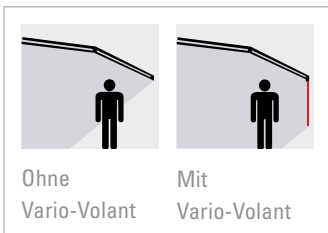

CAPRI

Gelenkarmmarkise

CAPRI – Das Einstiegsmodell:

So gut kann der Einstieg in die »Markisenwelt« sein. Mit dem verstellbaren Schutzdach wird das Tuch elegant und effektiv geschützt. Langlebig und zuverlässig als Schattenspender.

VARIO-VOLANT

Mehr Schatten

VARIO-VOLANT – Stufenlos ausfahrbarer Sicht- und Sonnenschutz:

Mit dem VARIO-VOLANT schützen Sie sich vor tief stehender Sonne oder neugierigen Nachbarn. Verschiedene Behänge, Antriebsarten (Kurbel/Funkmotor) und uneingeschränkte Ausfälle von vier Metern bilden das umfangreiche Vario-Volant-Programm. Kuppelanlagen sind auch möglich.