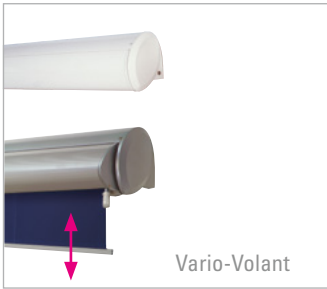

GARDA HK Halbkassette

GARDA – Die vielfältige und variable Baureihe: Nahezu jeder Wunsch kann mit dem variablen Baukastensystem der GARDA realisiert werden. Größen- und ausstattungstechnisch ist fast alles möglich. Auch hier sorgt das Leiner-Kippgelenk über Jahre für ein sicheres Schließverhalten.