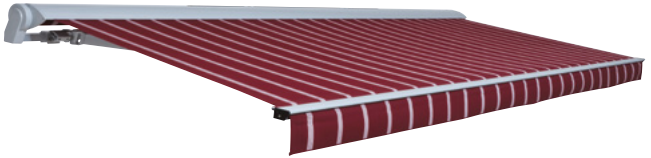

FINO

Kassettenmarkise

FINO – Elegant und zeitlos schön: Das Modell ist besonders kompakt und extrem stabil. Die formschönen Seitenlager aus gehärtetem Aluminium verleihen der FINO eine unschlagbare Eleganz und sorgen für ein Höchstmaß an Sicherheit.

PICO

Kassettenmarkise

Deckenmontage

PICO – Klein, aber fein: Die PICO wurde speziell für kleine Baugrößen entwickelt. Ein kleines Schmuckstück, das jeden Balkon und jede Terrasse verschönert. Bei Deckenmontage können die Arme bis auf 85 Grad geneigt werden.

VENTURA TREND

Gelenkarmmarkise

VENTURA TREND – Der Klassiker: Mehrere hunderttausend Mal wurde dieses Markisensystem bereits verkauft. Ein zeitloser Klassiker mit vielen Gestaltungsmöglichkeiten. Stellen Sie sich Ihre Wunschmarkise zusammen, ob mit patentiertem Schutzdach oder ohne.

CAPRI

Gelenkarmmarkise

CAPRI – Das Einstiegsmodell:

So gut kann der Einstieg in die »Markisenwelt« sein. Mit dem verstellbaren Schutzdach wird das Tuch elegant und effektiv geschützt. Langlebig und zuverlässig als Schattenspender.