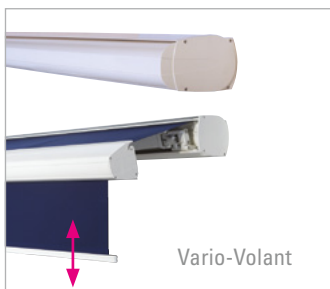

COMO

Kassettenmarkise