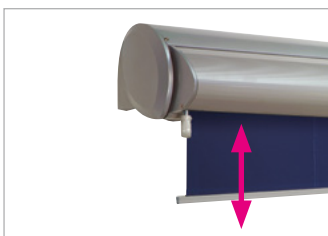

CAPRI

Gelenkarmmarkise

CAPRI – Das Einstiegsmodell:

So gut kann der Einstieg in die »Markisenwelt« sein. Mit dem verstellbaren Schutzdach wird das Tuch elegant und effektiv geschützt. Langlebig und zuverlässig als Schattenspender.

VARIO-VOLANT

Mehr Schatten

VARIO-VOLANT – Stufenlos ausfahrbarer Sicht- und Sonnenschutz:

Mit dem VARIO-VOLANT schützen Sie sich vor tief stehender Sonne oder neugierigen Nachbarn. Verschiedene Behänge, Antriebsarten (Kurbel/Funkmotor) und uneingeschränkte Ausfälle von vier Metern bilden das umfangreiche Vario-Volant-Programm. Kuppelanlagen sind auch möglich.

SUNRAIN

Regenmarkise

Garantiert
kein Wassersack
ab 5° Neigung

SUNRAIN – Die Markise für

Sonne und Regen: Herkömmliche Markisensysteme eignen sich nur eingeschränkt für den Einsatz bei Regen. Die patentierte Regenmarkise wurde speziell für den Einsatz bei Sonne und Regen entwickelt. Ab einer Neigung von 5 Grad läuft das Regenwasser kontrolliert ab. Es bildet sich kein Wassersack.