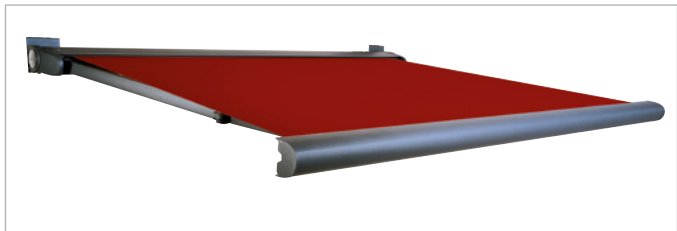

· L · E · I · N · E · R ·

Die größte Vielfalt für die Terrasse

www.leiner.de

PIANO

Kassettenmarkise

PIANO – Die kubische

Kassettenmarkise:

Zeitlose Architektur zeichnet sich durch klare Linien aus. Für eine gestalterische Einheit ist hier ein formschöner Sonnenschutz erforderlich, der sich an die geradlinige Bauform anpasst. Mit ihrem kubischen Design ist die Kassettenmarkise PIANO die perfekte Ergänzung für moderne Häuser.

COMO

Kassettenmarkise

COMO – Die Kassettenmarkise für höchste Ansprüche:

Die COMO wurde speziell für große Baumaße konstruiert. Durch den Einsatz speziell gehärteter Aluminiumbauteile gibt es auch bei Maximalmaßen die Möglichkeit, die Anlagen mit einem Vario-Volant auszustatten. Das eingebaute Kippgelenk sorgt über Jahre für ein sicheres Schließverhalten.

FINO

Kassettenmarkise

FINO – Elegant und zeitlos schön: Das Modell ist besonders kompakt und extrem stabil. Die formschönen Seitenlager aus gehärtetem Aluminium verleihen der FINO eine unschlagbare Eleganz und sorgen für ein Höchstmaß an Sicherheit.

PICO

Kassettenmarkise

Deckenmontage

PICO – Klein, aber fein: Die PICO wurde speziell für kleine Baugrößen entwickelt. Ein kleines Schmuckstück, das jeden Balkon und jede Terrasse verschönert. Bei Deckenmontage können die Arme bis auf 85 Grad geneigt werden.